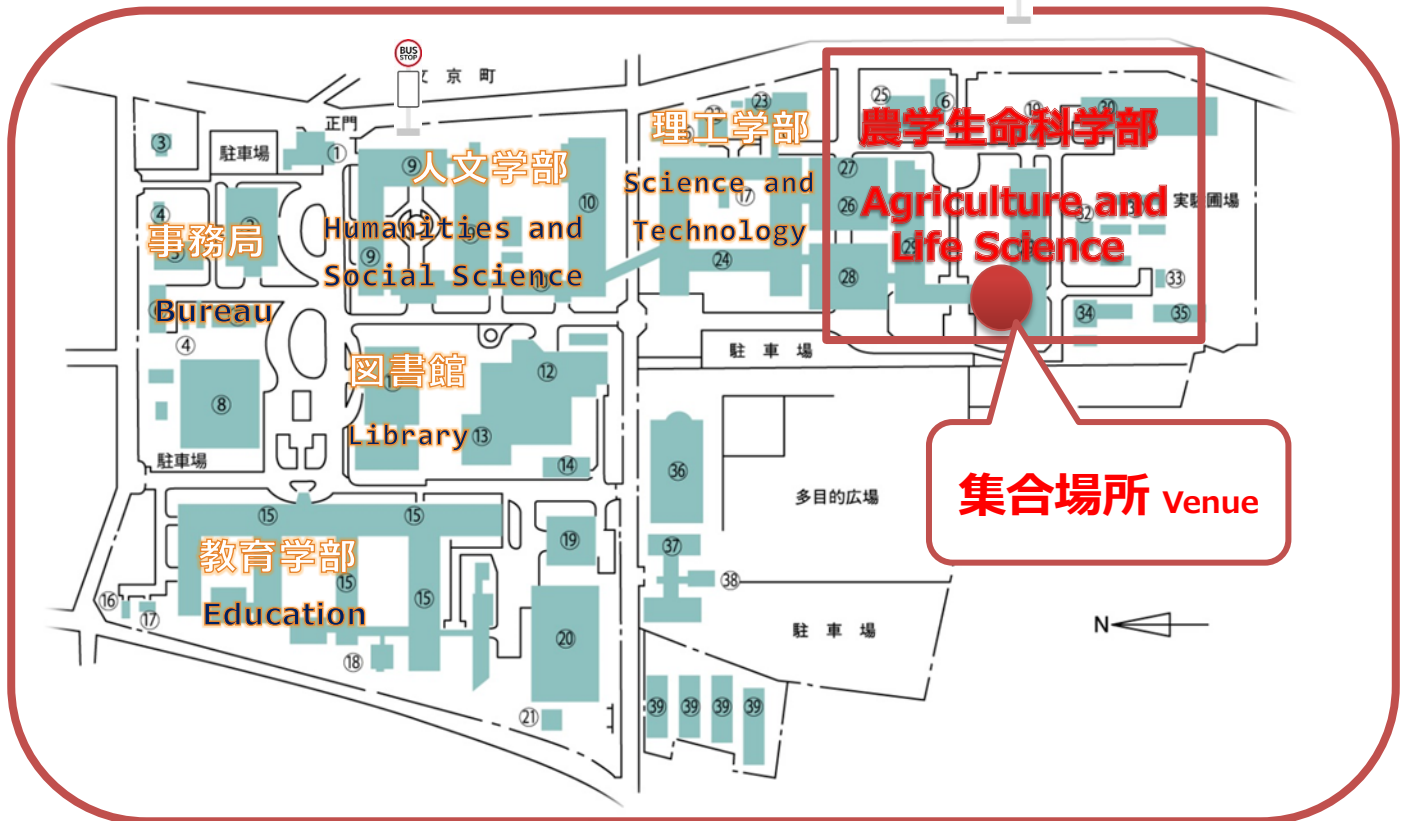

弘前大学文京町キャンパス案内図 Hirosaki University Campus Map

JR 弘前駅から

- 徒歩の場合 (約 20 分)
- タクシーを利用する場合 (約 5 分)
- バスを利用する場合 (約 15 分)  
JR 弘前駅前 (中央口) 【3 番のりば】  
「小栗山・狼森線」または「学園町線」に乗車、【弘前大学前】  
(¥170)【弘大農学生命科学部前】(¥210)で下車

From JR Hirosaki Station

- On Foot (20 min.)
- By Taxi (About 5 min.)
- By Bus (About 15 min.)  
Go to the bus stop #3 of JR Hirosaki station  
(Chuo-guchi), ride on a bus of “小栗山・狼森線” or “学  
園町線” and step off the bus at “弘前大学前” (¥170)  
[or“弘大農学生命科学部前” (¥210).